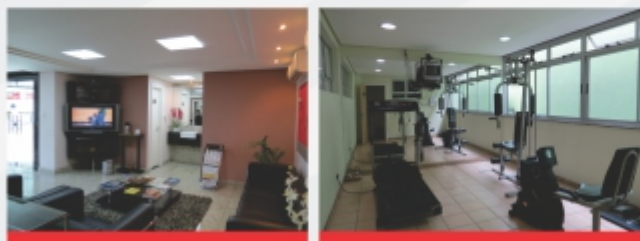

www.steelvalleyhotel.com.br

Consulte seu agente de viagens

Steel Valley
hotel

Todo o conforto
no Vale do Aço

Ipatinga - MG - Brasil

Apartamentos amplos e variados

Apartamentos confortáveis com Internet banda larga, minibar, aparelhos de ar-condicionado, mesa de trabalho. Três suites com banheira de hidromassagem e TV LCD. Opção para apartamentos com três camas de solteiro ou uma casal e um solteiro e apartamento para pessoas com necessidades especiais.

Instalações modernas e agradáveis

Sala de convivência com TV LCD e sala de ginástica.

Salas de eventos executivos ou sociais

2 salas para eventos executivos e sociais, com acesso a Internet.

Salão Jacarandá