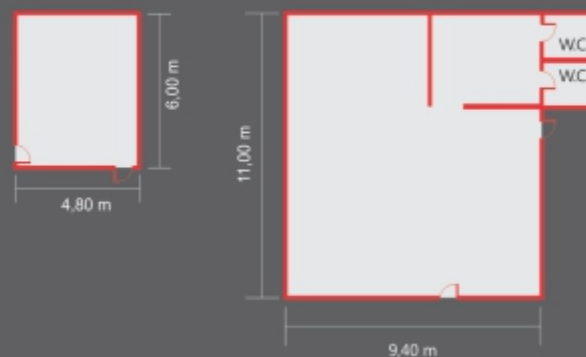

Salão Carvalho

Tabela de ocupação x formação

Salões	Jacarandá	Carvalho
Auditório	25	80
“U”	10	35
Cadeira Escolar	20	65
Espinha de Peixe	14	30
Coquetel	60	150
Área (m ²)	28,8	103,4
Comp x Larg (m)*	6,00 x 4,80	11,00 x 9,40
Pé Direito (m)	2,20	2,30